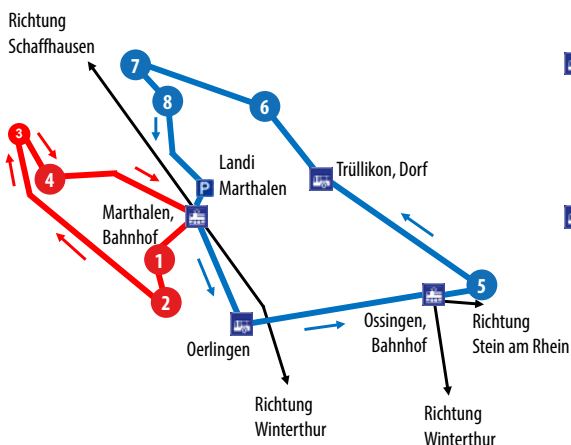

Projektpartner

Medienpartner

Der **Landbote**

Medienpartner

Shuttlebuspartner

Unterstützt durch

Zürcher Kantonalbank

Shuttlebus Abfahrtszeiten & Übersichtsplan

Fahrplan Shuttlebus rot

Marthalen Bahnhof ab	09:50	10:10	10:30	10:50	11:10	11:30	11:50	12:10	12:30	12:50	13:10	13:30	13:50	14:10	14:30	14:50	15:10	15:30	15:50	16:10	16:30	16:50
Stall Höfli Marthalen ab	09:55	10:15	10:35	10:55	11:15	11:35	11:55	12:15	12:35	12:55	13:15	13:35	13:55	14:15	14:35	14:55	15:15	15:35	15:55	16:15	16:35	16:55
martella-hof Marthalen ab	09:57	10:17	10:37	10:57	11:17	11:37	11:57	12:17	12:37	12:57	13:17	13:37	13:57	14:17	14:37	14:57	15:17	15:37	15:57	16:17	16:37	16:57
Gut Rheinau Chorbstrasse ab	10:08	10:28	10:48	11:08	11:28	11:48	12:08	12:28	12:48	13:08	13:28	13:48	14:08	14:28	14:48	15:08	15:28	15:48	16:08	16:28	16:48	17:08
Gut Rheinau Zum Pflug ab	10:14	10:34	10:54	11:14	11:34	11:54	12:14	12:34	12:54	13:14	13:34	13:54	14:14	14:34	14:54	15:14	15:34	15:54	16:14	16:34	16:54	17:14
Marthalen Bahnhof an	10:20	10:40	11:00	11:20	11:40	12:00	12:20	12:40	13:00	13:20	13:40	14:00	14:20	14:40	15:00	15:20	15:40	16:00	16:20	16:40	17:00	17:20

Marthalen Bahnhof & PP Landi (300 m)

- Stall Höfli**, Marthalen
- martella-hof**, Marthalen
- Gut Rheinau**, Chorbstrasse
- Gut Rheinau**, Zum Pflug

Marthalen Bahnhof & PP Landi (300 m)

- Oerlingen
- Ossingen Bahnhof
- Buris Rebhof**, Ossingen
- Trüllikon, Dorf
- GmüesPeter**, Wildensbuch
- Räss Wildbeeren**, Benken
- Bauernhof-Strasser**, Benken
- Parkplatz Landi Marthalen